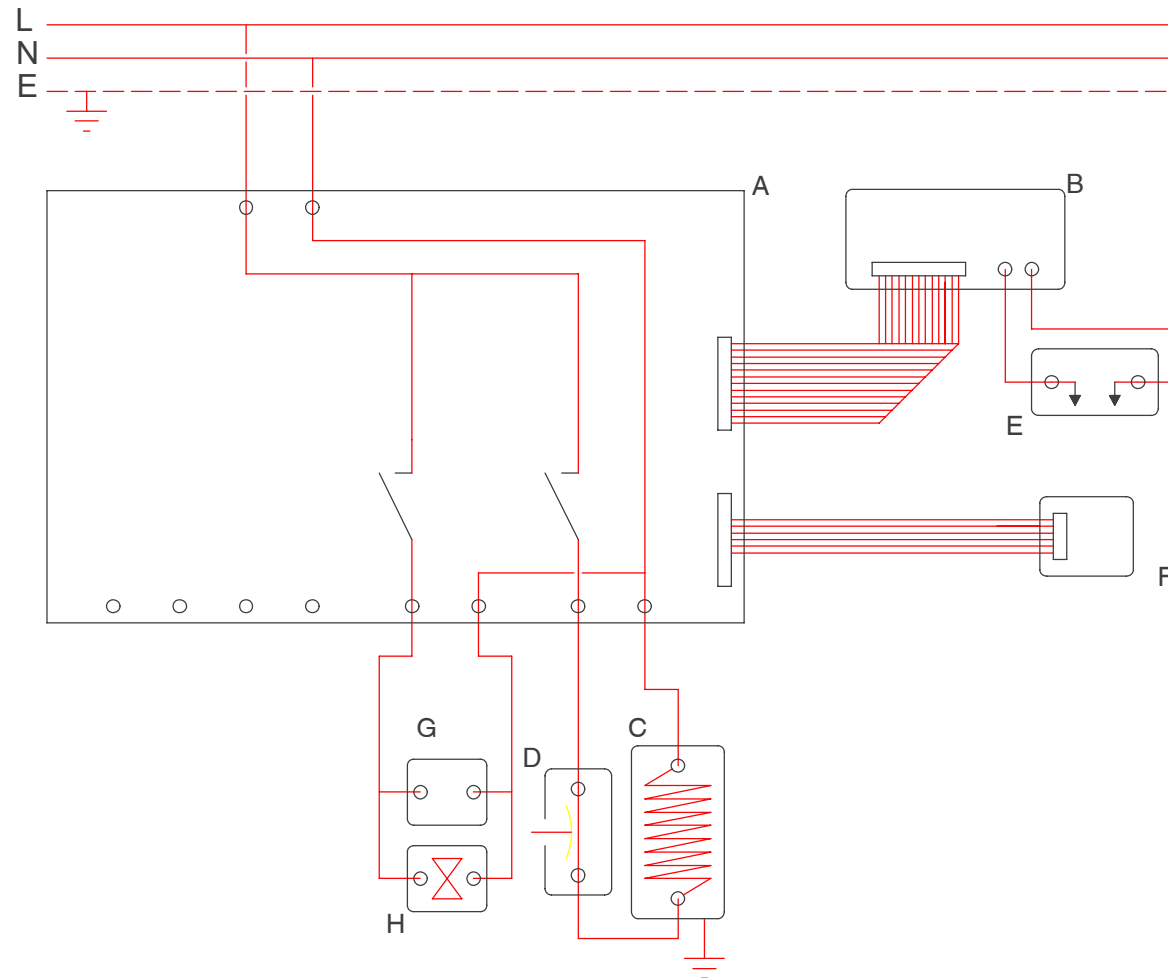

THA (GB/IRL)

700.406.715A

- A. Print
- B. Keyboard
- C. Flow boiler
- D. High temperature safety (reset)
- E. Water spreader
- F. Linear floatMagnetic switch
- G. RC
- H. Magnetic valve