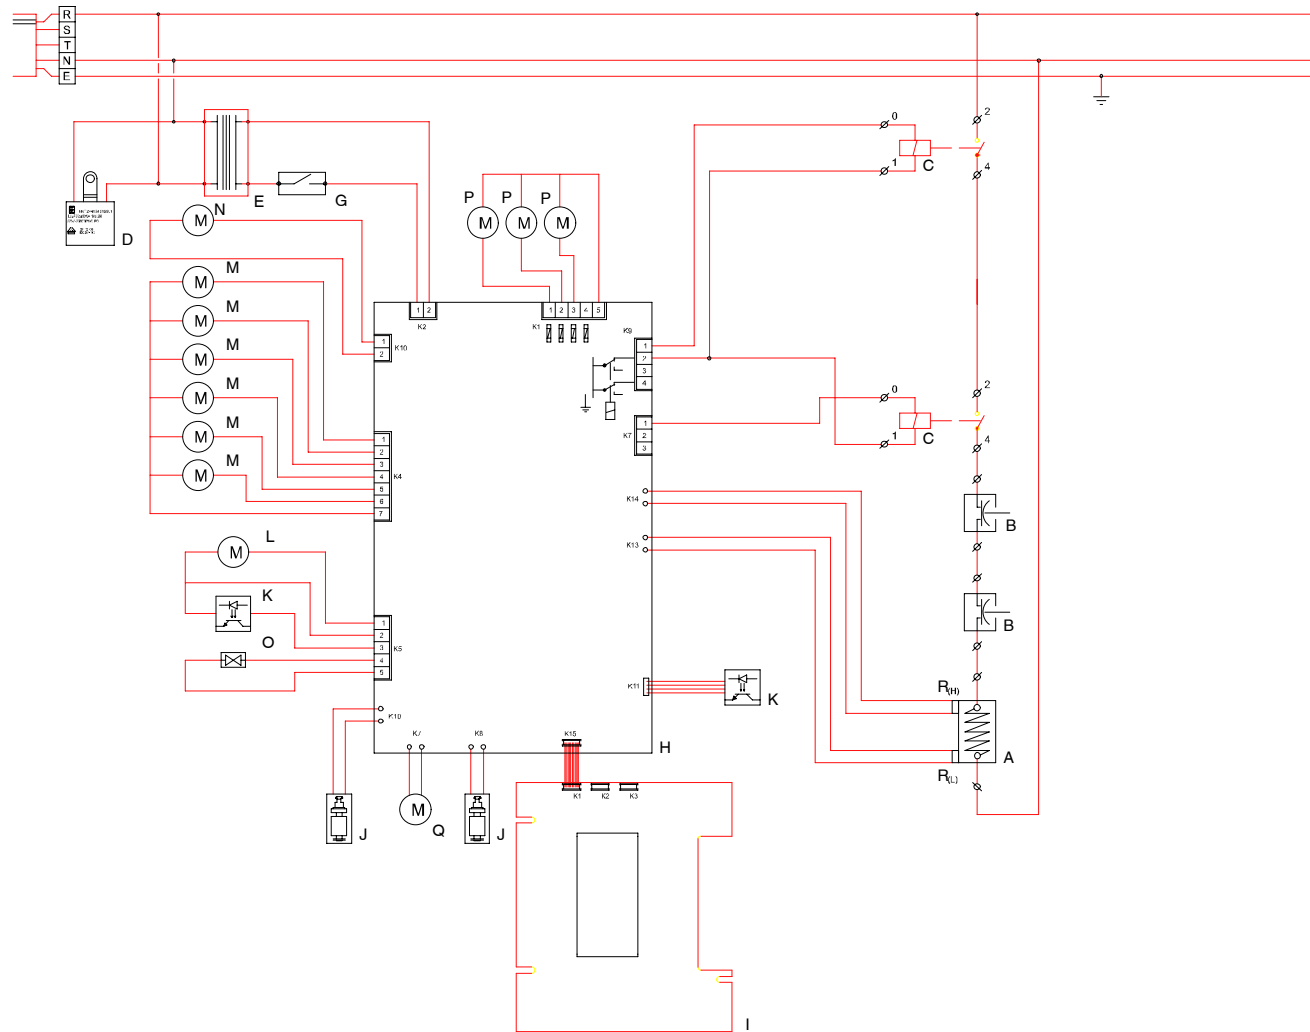

## **BOLERO TURBO (XL) (GB)**

**700.406.733A**

- A. Element
- B. Temperature sensor
- C. Relay
- D. RC
- E. Transformator
- G. Switch
- H. Print
- I. Keyboard
- J. Level-switch
- K. Light sensor
- L. Motor pump
- M. Doser Hopper
- N. Motor water selector
- O. Magnetic valve
- P. Motor mixer
- Q. Motor fan
- R. NTC resistor