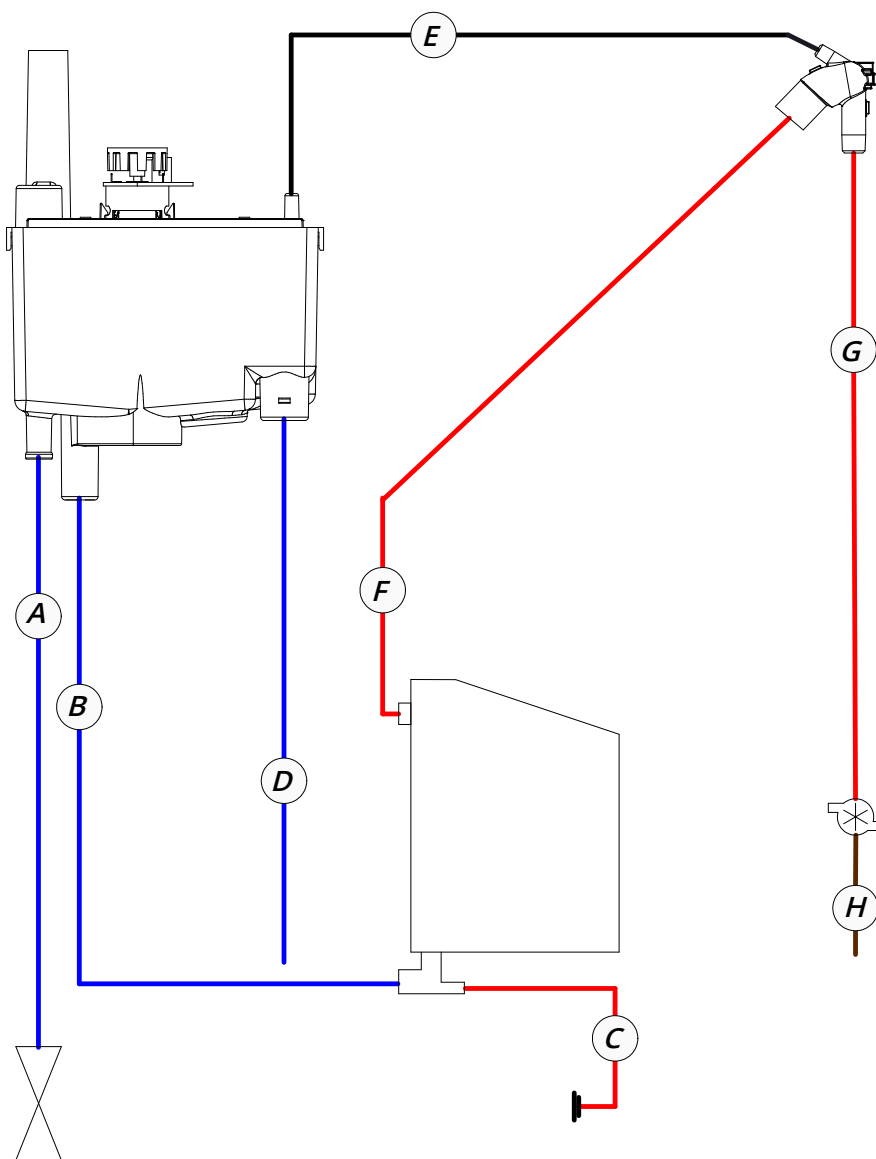

## Bolero 11 and Bolero 21

Ref.		mm	inch
A.	6.019.033.014	530	20.87
B.	6.019.033.013	430	16.93
C.	6.263.081.001		
D.	6.236.353.001	420	16.54
E.	6.019.033.009	100	3.94
F.	6.429.201.001	272	10.71
G.	6.019.033.004	390	11.42
H.	6.429.063.001		

## Bolero 11 and Bolero 21 (HW)

Ref.		mm	inch
A.	6.019.033.014	530	20.87
B.	6.019.033.013	430	16.93
C.	6.263.081.001		
D.	6.236.353.001	420	16.54
E.	6.019.033.009	100	3.94
F.	6.429.201.001	272	10.71
G.	6.019.033.004	390	11.42
H.	6.429.063.001		