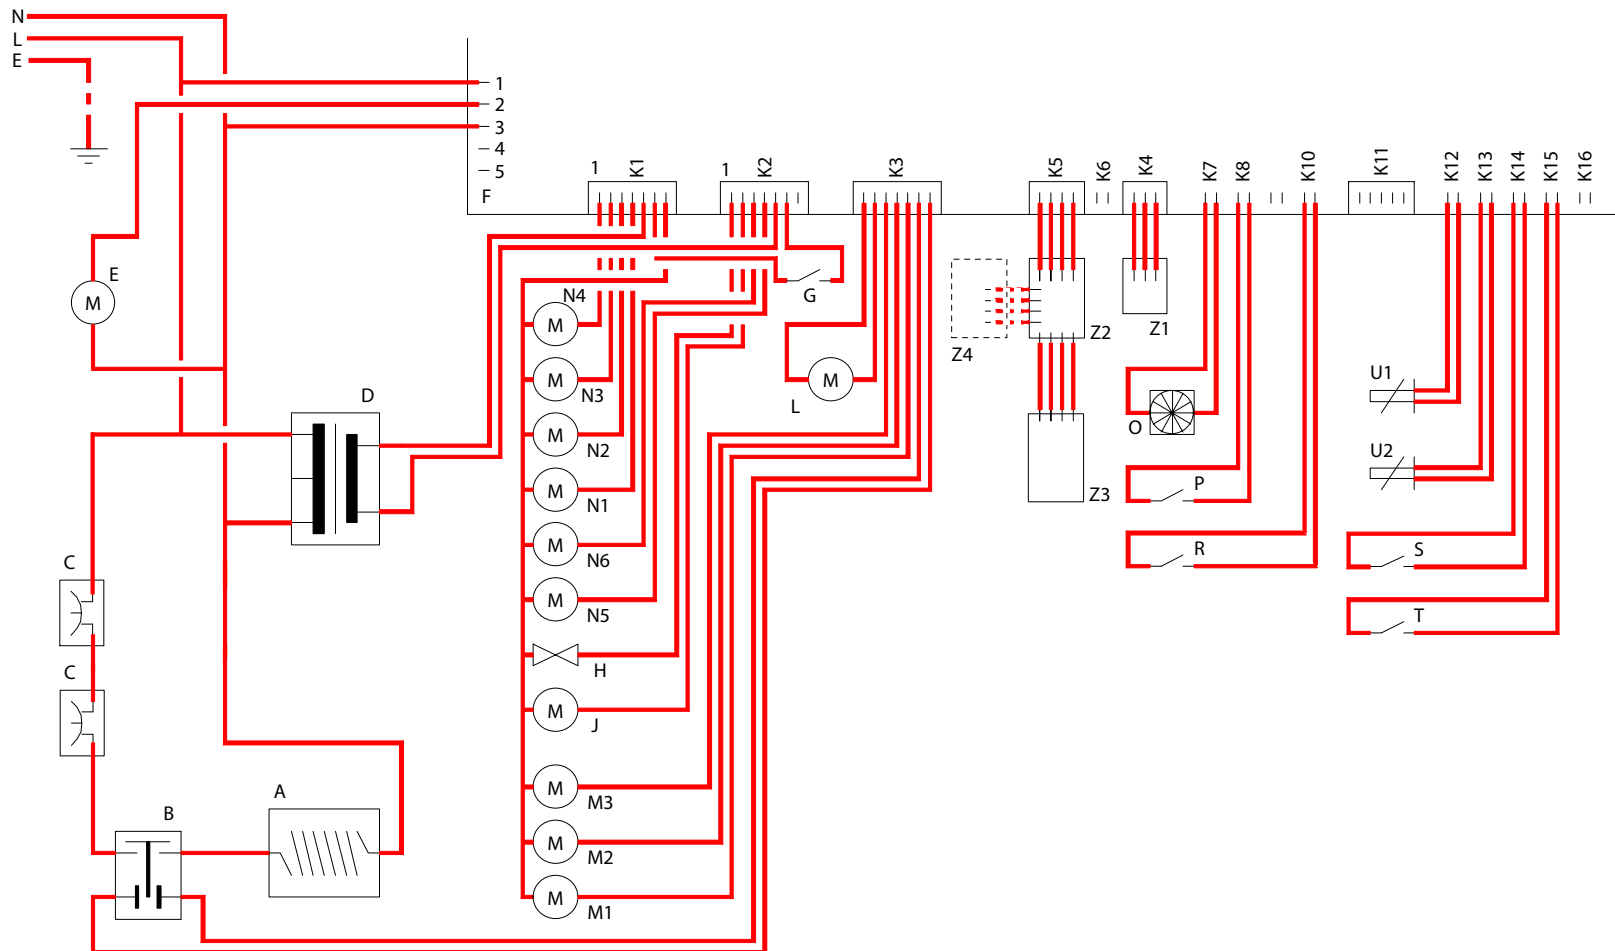

## FRESHMORE / FRESHMORE XL

(IRL/GB)

### 700.406.748 - A

- A. Element
- B. Relay
- C. Temperature safety
- D. Transformer
- E. Brewer motor
- F. Mainboard
- G. Main switch
- H. Magnetic valve
- J. Motor pump
- L. Motor water selector
- M. Motor mixer
- N. Motor canister
- O. Motor fan
- P. Float
- R. Door switch
- S. Switch Brewer motor
- T. Switch paper
- U. NTC resistor (temp.)
- Z1. Light sensor water selector
- Z2. Keyboard (light)
- Z3. Keyboard (button)
- Z4. Coin mechanism (option)