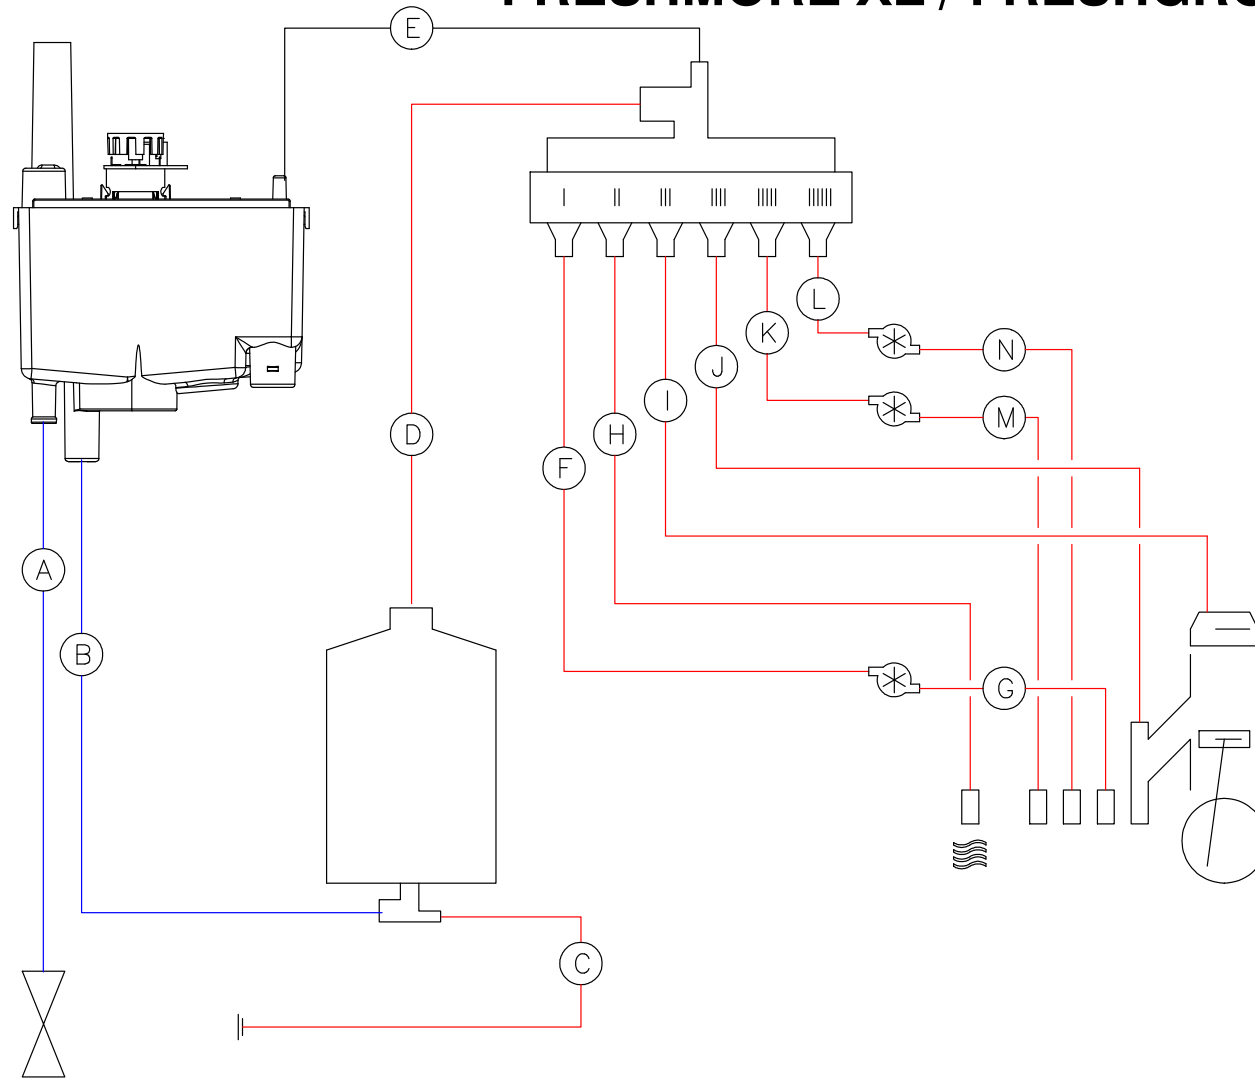

FRESHMORE XL / FRESHGROUND XL

Ref.	FreshMore XL / FreshGround XL (mm)	
A.	6.019.033.014	630
B.	6.019.033.013	550
C.	6.263.081.001	
D.	6.229.774.001	
E.	6.019.033.009	400
F.	6.019.033.004	370
G.		380
H.		770
I.	6.231.660.001	390
J.	6.019.033.004	600
K.		310
L.		310
M.		425
N.		480