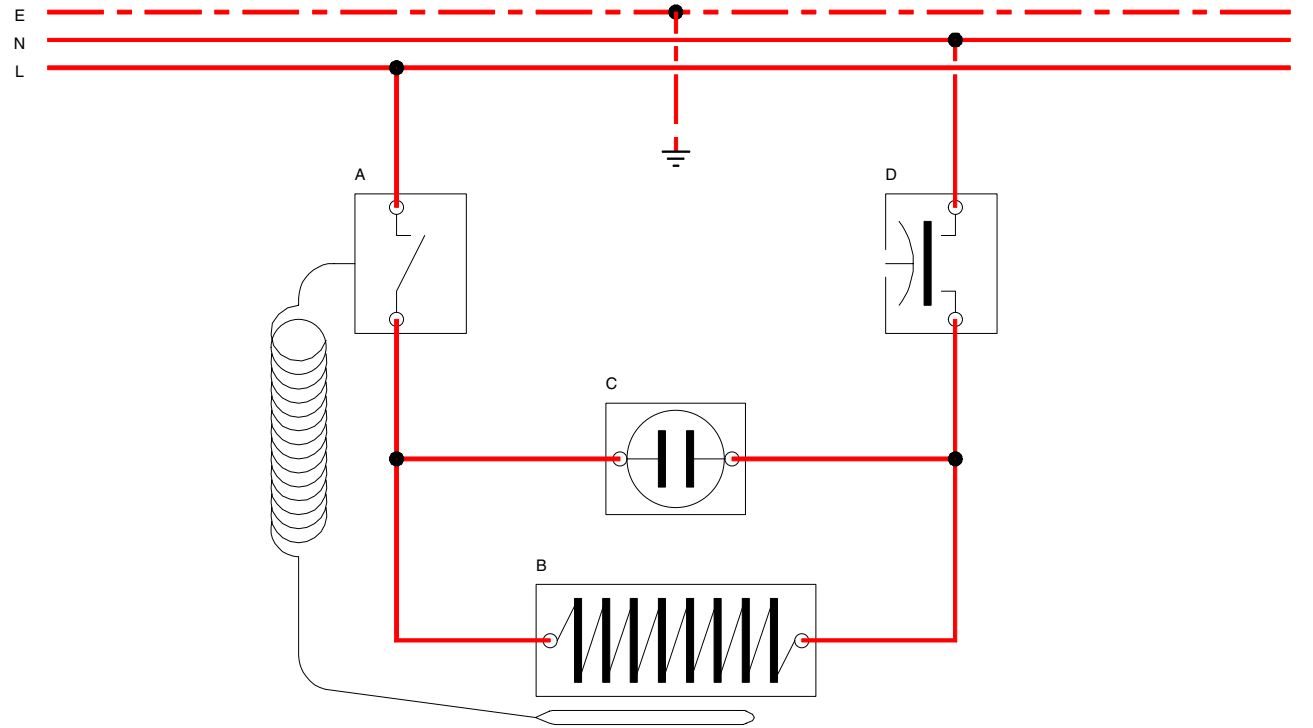

HW 5xx / HM 5xx

700.406.272A

- A. Thermostat
- B. Element
- C. Pilot lamp
- D. High temp. safety

HW 5xx / HM 5xx

700.406.272A

- A. Thermostat
- B. Élément
- C. lampe témoin
- D. Thermostat de sécurité

HW 5xx / HM 5xx

700.406.272A

- A. Thermostat
- B. Element
- C. Signalleuchte
- D. Trockengehschutz

HW 5xx / HM 5xx

700.406.272A

- A. Thermostaat
- B. Element
- C. Signaal lampje
- D. Droogkookbeveiliging