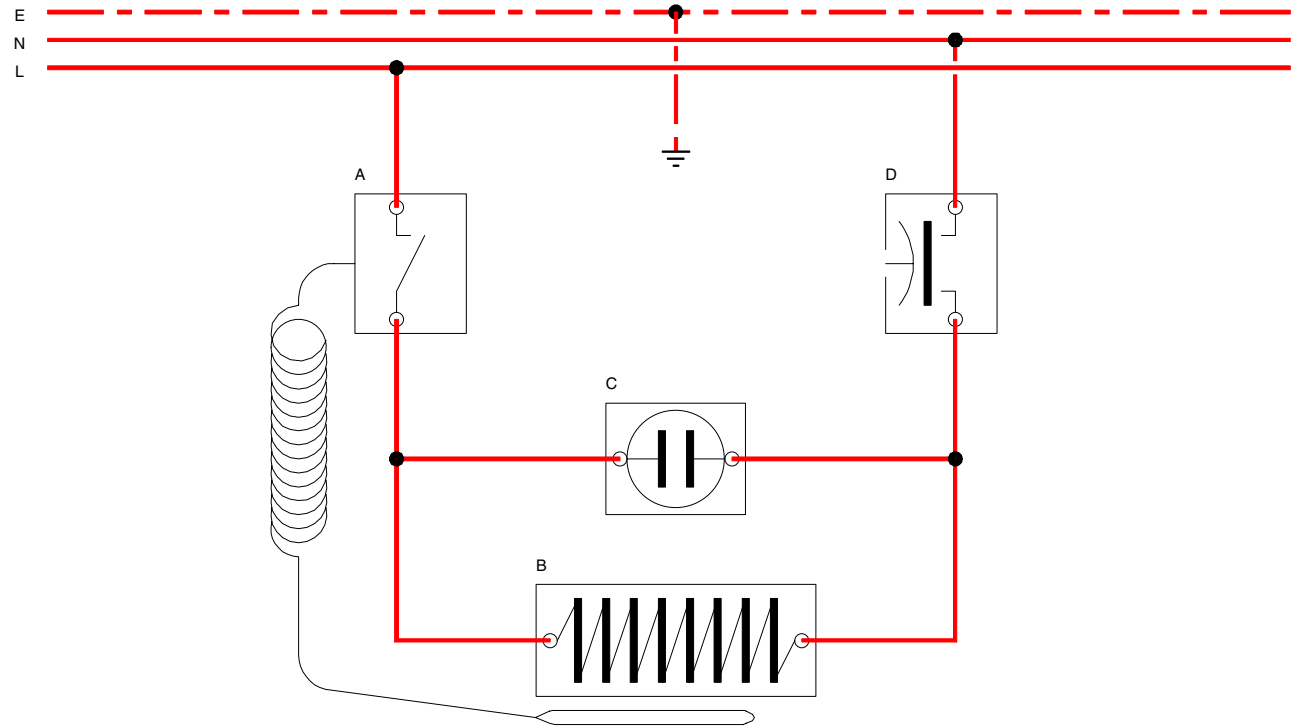

HW 5xx / HM 5xx

700.406.272A

- A. Thermostat
- B. Element
- C. Pilot lamp
- D. High temp. safety

HW 5xx / HM 5xx

700.406.272A

- A. Thermostat
- B. Élément
- C. lampe témoin
- D. Thermostat de sécurité

HW 5xx / HM 5xx

700.406.272A

- A. Thermostat
- B. Element
- C. Signalleuchte
- D. Trockengehschutz

HW 5xx / HM 5xx

700.406.272A

- A. Thermostaat
- B. Element
- C. Signaal lampje
- D. Droogkookbeveiliging